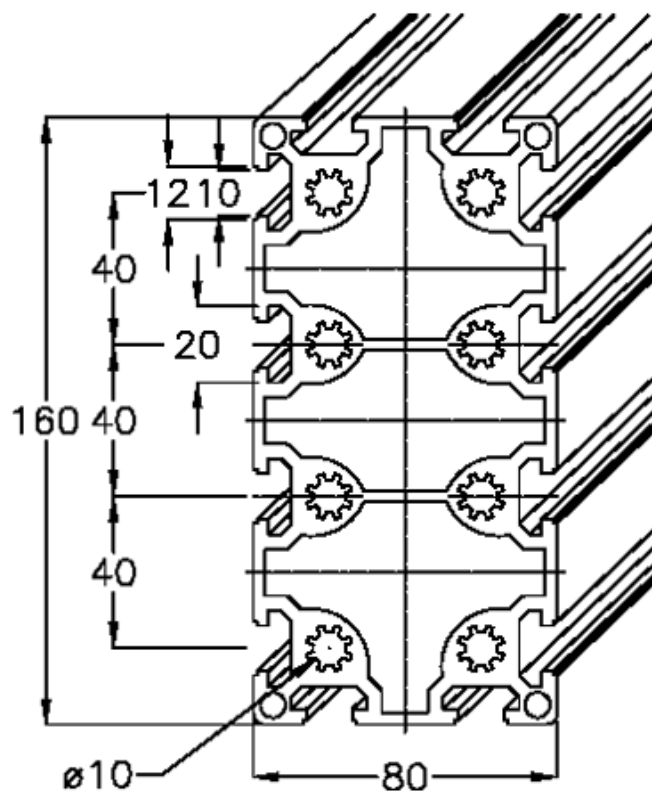

Varenummer: 058032801605600
Beskrivelse: Hepco MCS profil 80x160
0-132-8016 længde 5600mm

Mål

Længde mm = 5600
Vægt (kg) = 50.96